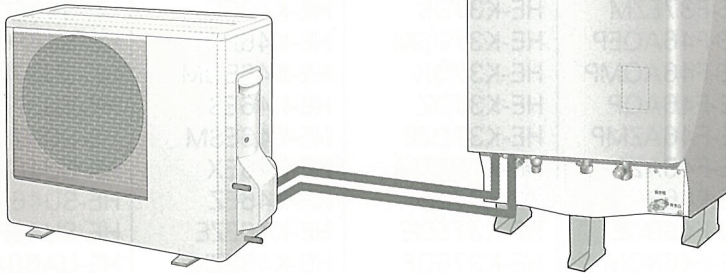

パナソニックからのお詫びとお願いです

ナショナル、パナソニック「家庭用ヒートポンプ給湯機」
2003年(平成15年)11月製~2013年(平成25年)1月製を
無料にて点検・部品交換を実施させていただきます

ヒートポンプユニット内部の圧縮機がまれに腐食により破損し、
ユニット本体が変形に至り、けがにつながる可能性があります

Panasonic

HE-□□□□□□□□

品番(例:HE-K37BQ)

貯湯ユニット

ヒートポンプユニット