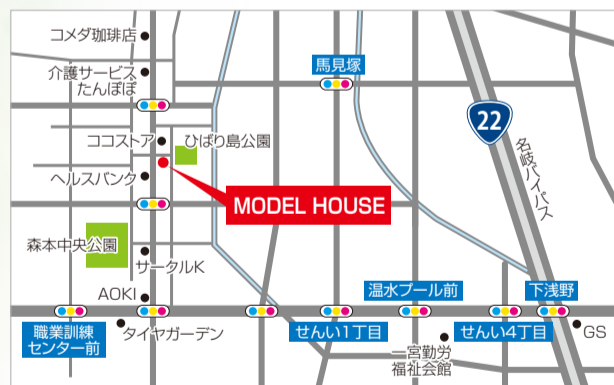

販売  
価格 **3,980**万円 (税込)  
(土地・建物・外構・照明・エアコン1台(リビング)付)

ナナメウエのイエ 面積(m<sup>2</sup>)から容積(m<sup>3</sup>)へ

2013. 9/7(土)・8(日)  
AM10:00~PM5:00 AM10:00~PM4:00

一宮市 森本

一宮市森本4丁目6番2

4台有り

注文住宅のご相談も承ります。

**不思議**な空間の秘密。  
とにかく来て見て実感してください。

新発想の  
立体設計