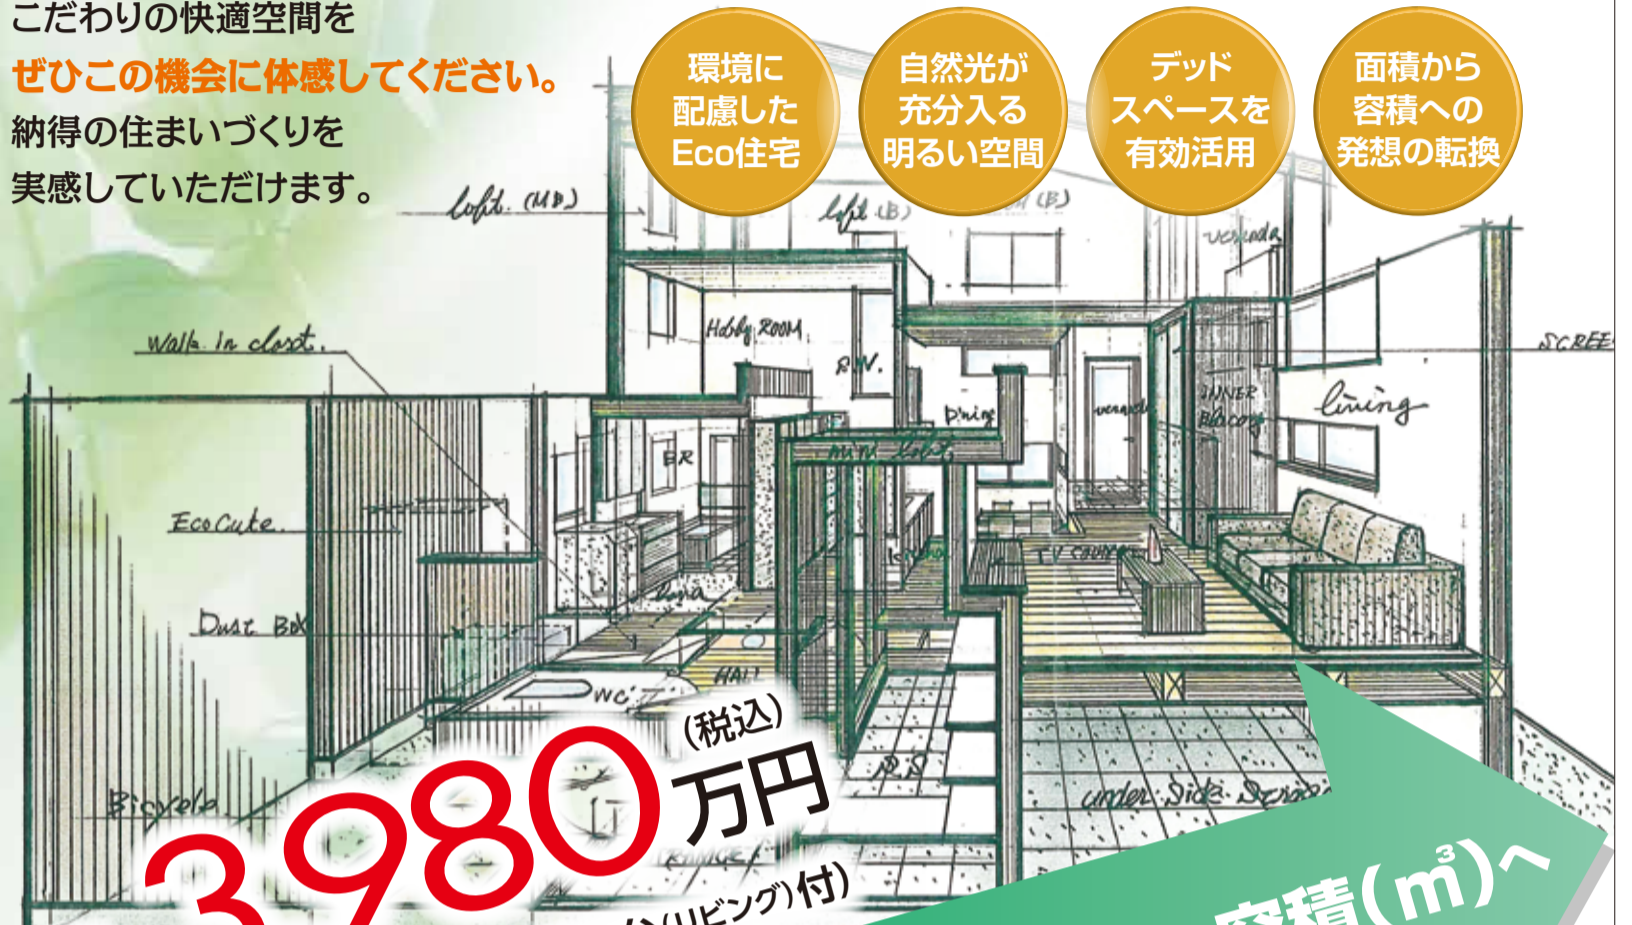

# 新築分譲住宅

29坪で**39**坪使える家ってどんな家？

コンパクトに建てて、大きく夢のある暮らし

こだわりの快適空間を  
ぜひこの機会に体感してください。  
納得の住まいづくりを  
実感していただけます。

環境に  
配慮した  
Eco住宅

自然光が  
充分入る  
明るい空間

デッド  
スペースを  
有効活用

面積から  
容積への  
発想の転換

販売  
価格 **3,980**万円 (税込)  
(土地・建物・外構・照明・エアコン1台(リビング)付)

ナナメウエのイエ 面積(m<sup>2</sup>)から容積(m<sup>3</sup>)へ

2013. 9/7(土)・8(日)  
AM10:00~PM5:00 AM10:00~PM4:00

一宮市 森本

一宮市森本4丁目6番2

4台有り

注文住宅のご相談も承ります。

**不思議**な空間の秘密。  
とにかく来て見て実感してください。

新発想の  
立体設計