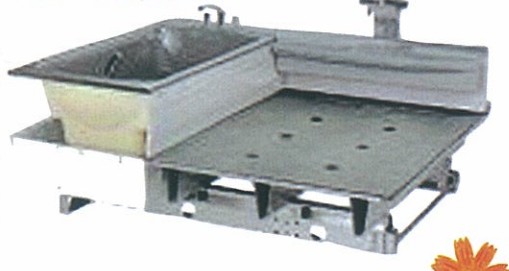

耐震システムバス
震度6強相当の振動にも負けない強度。その秘密は土台で浴室の重さを面全体に分散します。

あたたかい
バスルーム

まるごと包み込むように、浴室全体を保温材で完全防備。浴室内のぬくもりを保つから、冬場の入浴もあたたか。浴槽とのダブルの保温効果でお湯も冷めにくく、省エネで経済的です。

フレーム構造

kitchen キッチン
お掃除ラクラク強さが自慢です。

食洗機で
節水
プラスチックマスターで
カビ菌、ニオイも分解!