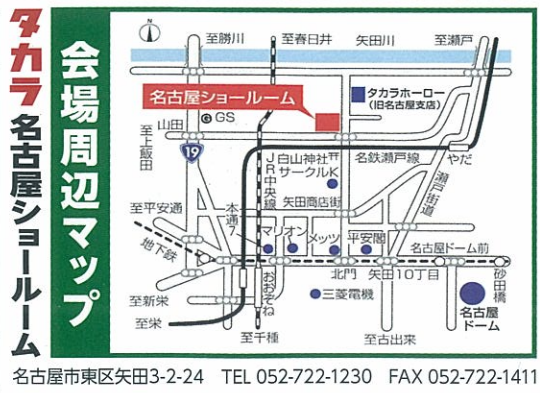

色あせない
洗面化粧台

期間限定
イベント
開催!!

ご来場記念品
特製ベーカリー
期間中、ご来場いただいたお客様に
プレゼント!

ミスターーナツが
やって来る!

ご成約記念品
期間中、ご成約
いただいたお客様に
オリジナル
記念品
プレゼント!

スタンプラリー
スタンプラリー完成者には、カラガラ抽選会を実施。
特別記念品プレゼント
空クジ無

おもちゃ
プレゼント!
お子様とご来場の方に
※数に限りがございます。

七宝焼き体験
工芸品の七宝焼で
携帯ストラップを
作ってみませんか?
七宝焼きとホーロー
コーナー
※イラストはイメージです。

ご招待状をご持参頂いた方全員に記念品を進呈致します。
※ご記入頂いた個人情報は「リフォーム相談会」にのみ使用致します。このご招待状については1年後には廃却致します。
※数に限りがございます。予めご了承くださいませ。

ご氏名
ご住所
お電話番号