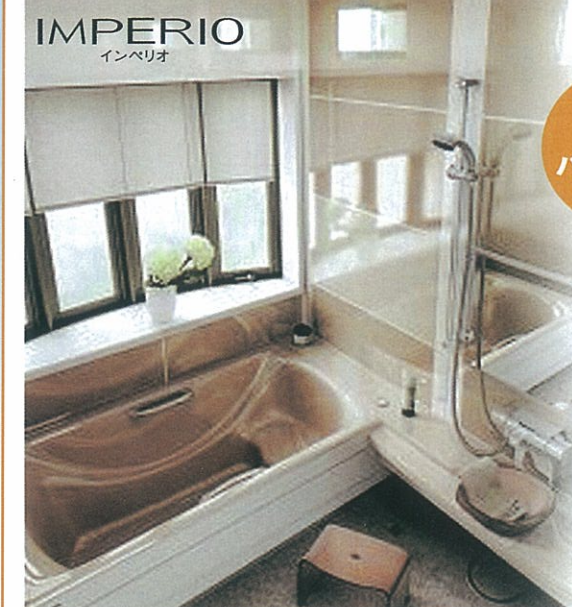

同時開催 新製品発表展示会

新商品展示会を
「見て、さわって」
体感してください。

洗面台
Wash basin

新商品

トイレ
Rest room

新商品

Bath 耐震バスルームならタカラです。

強い
バスルーム

耐震システムバス
震度6強相当の振動にも負けない強度。その秘密は土台で浴室の重さを面全体に分散します。

あたたかい
バスルーム

まるごと包み込むように、浴室全体を保温材で完全防備。浴室内のぬくもりを保つから、冬場の入浴もあたたか。浴槽とのダブルの保温効果でお湯も冷めにくく、省エネで経済的です。

フレーム構造

kitchen キッチン
お掃除ラクラク強さが自慢です。

食洗機で
節水
プラスチックマスターで
カビ菌、ニオイも分解!