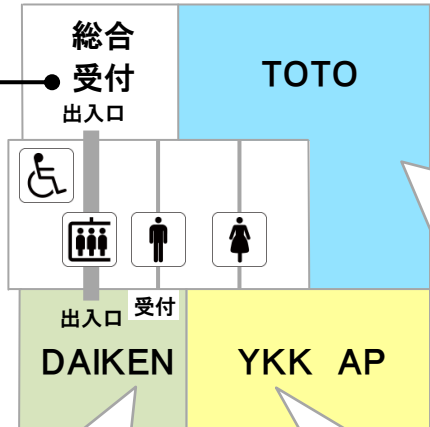

# グリーンリモデルで快適な住空間へ。

水まわりのTOTO、内装建材のDAIKEN、窓と玄関ドア・エクステリアのYKK AP  
3社がご提案する体験型ショールームです。

この販下データは、重度障がい者多数雇用企業 サンアクトTOTO(株)で作成しました。「TOTOグループ」は障がい者雇用の推進に努力しております。

3社共同提案ゾーンで快適な暮らしをご提案します。

13階に降りたら、ワンフロア丸ごと快適な毎日のための大空間!

## 名古屋ビルディング13階 TDY名古屋コラボレーション ショールーム

TOTO | DAIKEN | YKK AP  
NAGOYA COLLABORATION SHOWROOM

### 水まわり選びなら